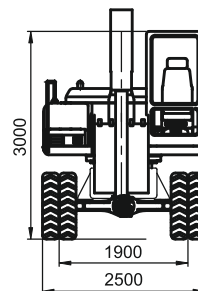

CDM6150W

СКАНИРУЙ И СМОТРИ

ОФИЦИАЛЬНЫЙ ДИЛЕР
LONKING43.RU

- Объем стандартного ковша: 0.6 м³
- Глубина копания: 4900 мм
- Эксплуатационная масса: 13 500 кг
- Мощность двигателя: 97кВт (132 л.с.)/ 2000 об/мин

Основные	Эксплуатационная масса	13500 кг
	Длина стрелы	4500 мм
	Длина рукояти	2200 мм
	Объем стандартного ковша	0.6 м³
	Макс. скорость движения	28 км/ч
	Макс. скорость вращения платформы	11 об/мин
	Преодолеваемый подъем	30°
	Тип шин	9.00-20
	Макс. тяговое усилие	76.5 кН
	Двигатель	Производитель двигателя
Модель двигателя		QSB3.9-C130-32
Номинальная мощность		97 кВт / 2000 об/мин
Рабочий объем		6.7 л
Топливный бак		200 л
Гидравлическая система	Макс. скорость потока (общая)	200 л/мин
	Макс. рабочее давление	32 МПа
	Макс. усилие копания	90 кН (ISO)
	Гидравлический бак	190 л