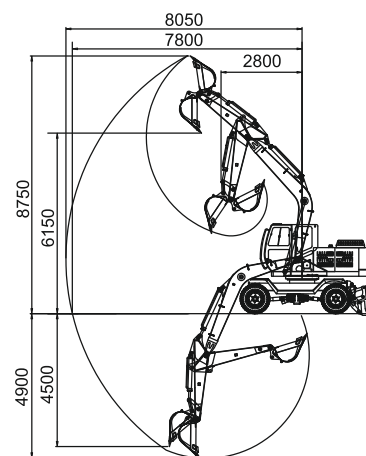

Стандартная комплектация

Двигатель CUMMINS	Освещение салона
Насос гидравлики LONKING	Централизованная система смазки
Гидрораспределитель LONKING	Зеркала заднего вида
Гидромотор поворота платформы LONKING	Камера заднего вида
Гидромотор хода HUADE	Электрический стеклочиститель
Безопасная комфортная кабина с эргономичным дизайном и защитой при опрокидывании ROPS	Светодиодные фары
Цветной LCD монитор с электронной системой контроля	Бульдозерный отвал
Регулируемое сидение оператора, подресоренное	Аутригеры
Большая площадь остекления кабины	Защита РВД
Металлическая защита нижнего лобового стекла	3-х ступенчатая система очистки топлива с датчиком присутствия воды в топливе
Откидное лобовое стекло	Запираемый на ключ топливный бак
Сдвижные форточки	Запираемый на ключ ящик для инструментов
Кондиционер + отопитель салона	Запираемый на ключ моторный отсек
Фильтр салона	Устройство быстрой замены навесного оборудования
Джойстиковое управление	Насос для перекачивания топлива
Радио\MP3	Люк
Автоматический сигнализатор движения назад	ЗИП
Проблесковый маячок	Инструкция по эксплуатации
Реверсивная гидроразводка	Каталог запчастей
7 дефлекторов обдува