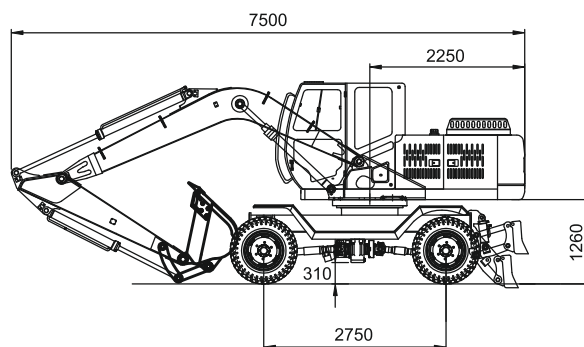

CDM6150W

СКАНИРУЙ И СМОТРИ

ОФИЦИАЛЬНЫЙ ДИЛЕР
LONKING43.RU

- Объем стандартного ковша: 0.6 м³
- Глубина копания: 4900 мм
- Эксплуатационная масса: 13 500 кг
- Мощность двигателя: 97кВт (132 л.с.)/ 2000 об/мин

Основные	Эксплуатационная масса	13500 кг
	Длина стрелы	4500 мм
	Длина рукояти	2200 мм
	Объем стандартного ковша	0.6 м³
	Макс. скорость движения	28 км/ч
	Макс. скорость вращения платформы	11 об/мин
	Преодолеваемый подъем	30°
	Тип шин	9.00-20
	Макс. тяговое усилие	76.5 кН
	Двигатель	Производитель двигателя
Модель двигателя		QSB3.9-C130-32
Номинальная мощность		97 кВт / 2000 об/мин
Рабочий объем		6.7 л
Топливный бак		200 л
Гидравлическая система	Макс. скорость потока (общая)	200 л/мин
	Макс. рабочее давление	32 МПа
	Макс. усилие копания	90 кН (ISO)
	Гидравлический бак	190 л